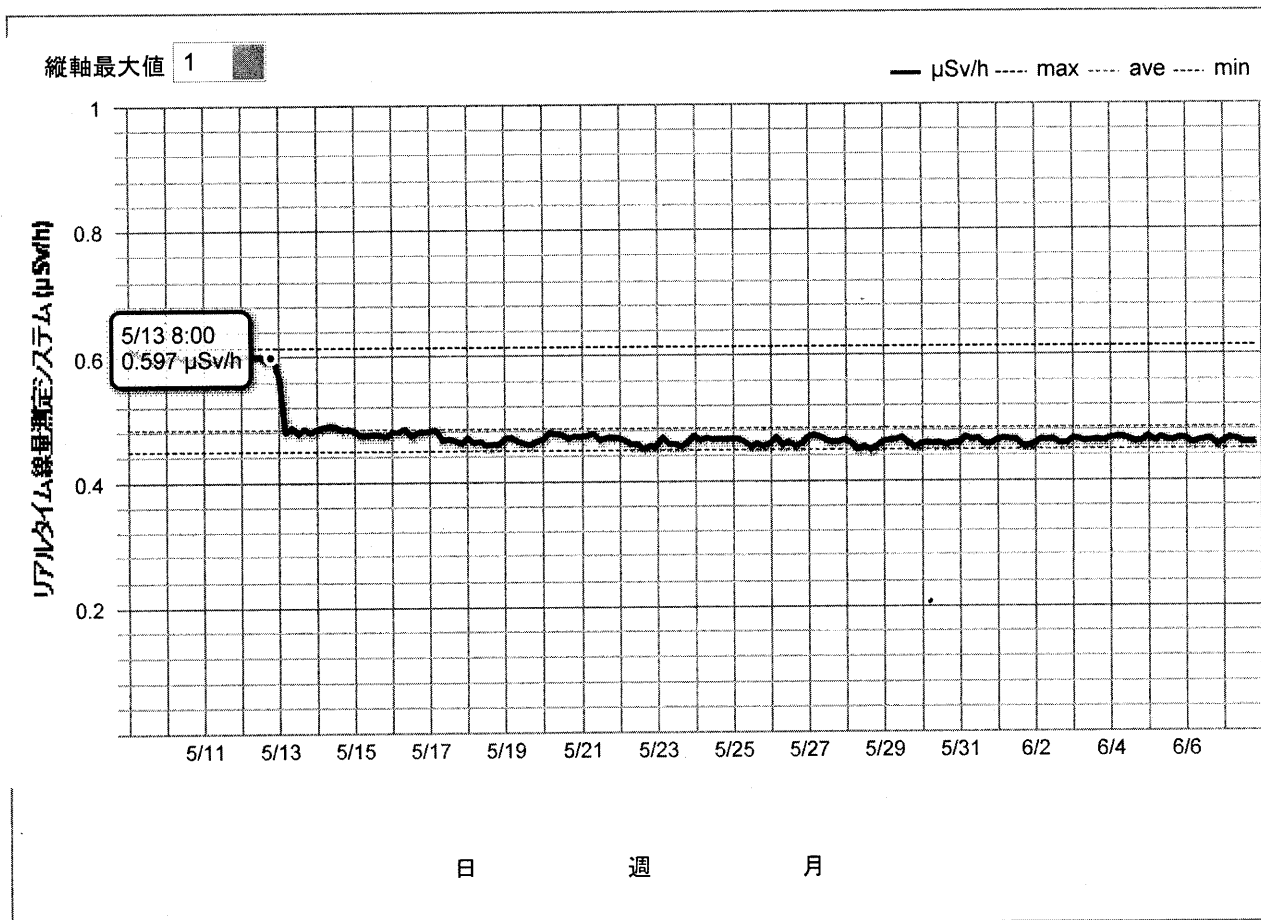

伊達市立富成幼稚園 の測定結果

※モニタリングポストはμGy/h(マイクログレイ毎時)で測定されていますが、
本ウェブサイト上では、1μGy/h(マイクログレイ毎時)=1μSv/h(マイクロシーベルト毎時)と換算して表示しています。

伊達市立富成幼稚園 の測定結果

*モニタリングポストはμGy/h(マイクログレイ毎時)で測定されていますが、
本ウェブサイト上では、1μGy/h(マイクログレイ毎時)=1μSv/h(マイクロシーベルト毎時)と換算して表示しています。