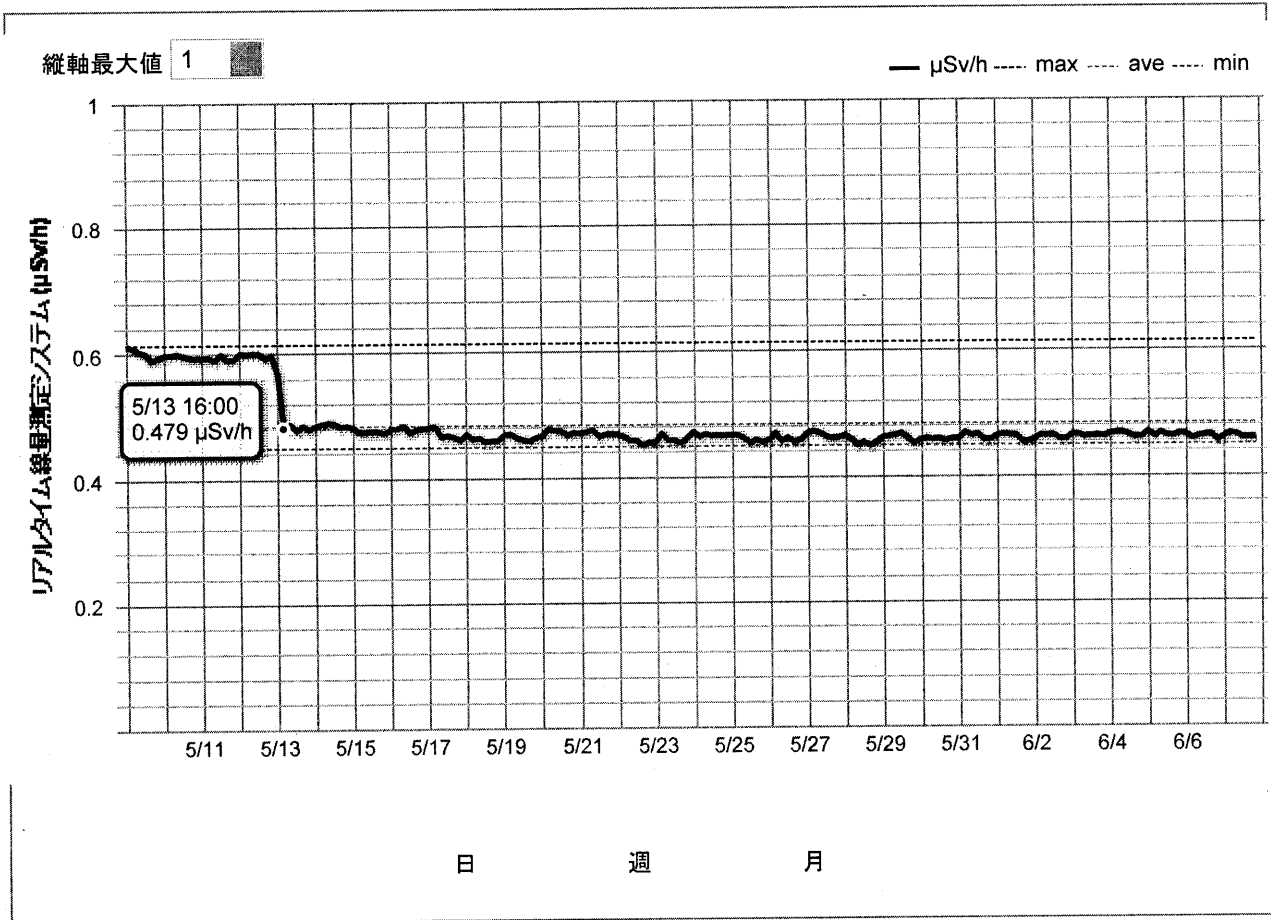

伊達市立富成幼稚園 の測定結果

※モニタリングポストはμGy/h(マイクログレイ毎時)で測定されていますが、
本ウェブサイト上では、1μGy/h(マイクログレイ毎時)=1μSv/h(マイクロシーベルト毎時)と換算して表示しています。

伊達市立富成幼稚園 の測定結果

*モニタリングポストはμGy/h(マイクログレイ毎時)で測定されていますが、
本ウェブサイト上では、1μGy/h(マイクログレイ毎時)=1μSv/h(マイクロシーベルト毎時)と換算して表示しています。