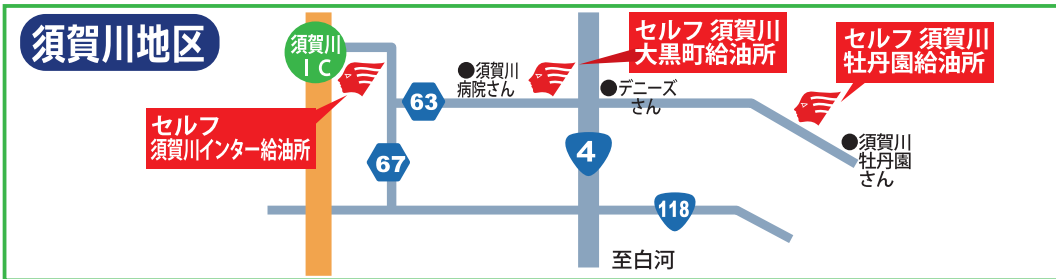

COOP給油カード「グリーン」は下記ボーキ佐藤燃料(株)の各給油所(アポロステーション)でご利用頂けます。【2022年2月現在】

【郡山】 セルフ八山田給油所 024-934-3975 セルフ久留米給油所 024-937-3033
 セルフ富田給油所 024-931-7177 セルフ荒井給油所 024-946-6267
 セルフ新桜通給油所 024-952-6250 アイソフ八山田西給油所 024-991-0102
 セルフ美術館通給油所 024-941-1241