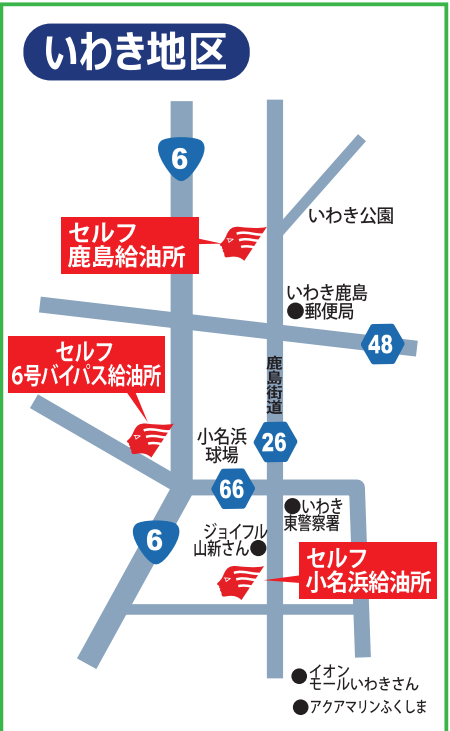

COOP給油カード「グリーン」は下記ボーキ佐藤燃料(株)の各給油所(アポロステーション)でご利用頂けます。【2022年2月現在】

【郡山】 セルフ八山田給油所 024-934-3975 セルフ久留米給油所 024-937-3033
 セルフ富田給油所 024-931-7177 セルフ荒井給油所 024-946-6267
 セルフ新桜通給油所 024-952-6250 アイソフ八山田西給油所 024-991-0102
 セルフ美術館通給油所 024-941-1241

【福島】 セルフ丸子給油所 024-554-2541
 セルフ福島西中央給油所 024-536-9290
 セルフ渡利給油所 024-522-9281
 セルフ佐倉給油所 024-593-3811

【会津】 セルフ千石通給油所 0242-36-7535
 セルフ喜多方給油所 0241-22-1906

【いわき】 セルフ鹿島給油所 0246-46-2151
 セルフ小名浜給油所 0246-54-1211
 セルフ6号バイパス給油所 0246-85-5480